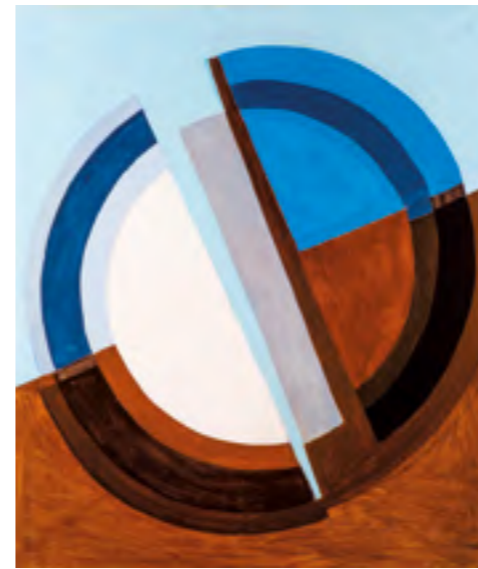

ZDENEK RYBKA OBRAZY

GALERIE VÝTVARNÉHO UMĚNÍ V MOSTĚ  
SIVÁS DOVOLUJE POZVAT NA ZAHÁJENÍ VÝSTAVY

*PLANETAE  
IN  
TRANSMUTATIBUS CORPORIS*

SUTERÉNNÍ VÝSTAVNÍ SÁL DĚKANSKÉHO CHRÁMU  
NANEBEVZETÍ PANNY MARIE V MOSTĚ