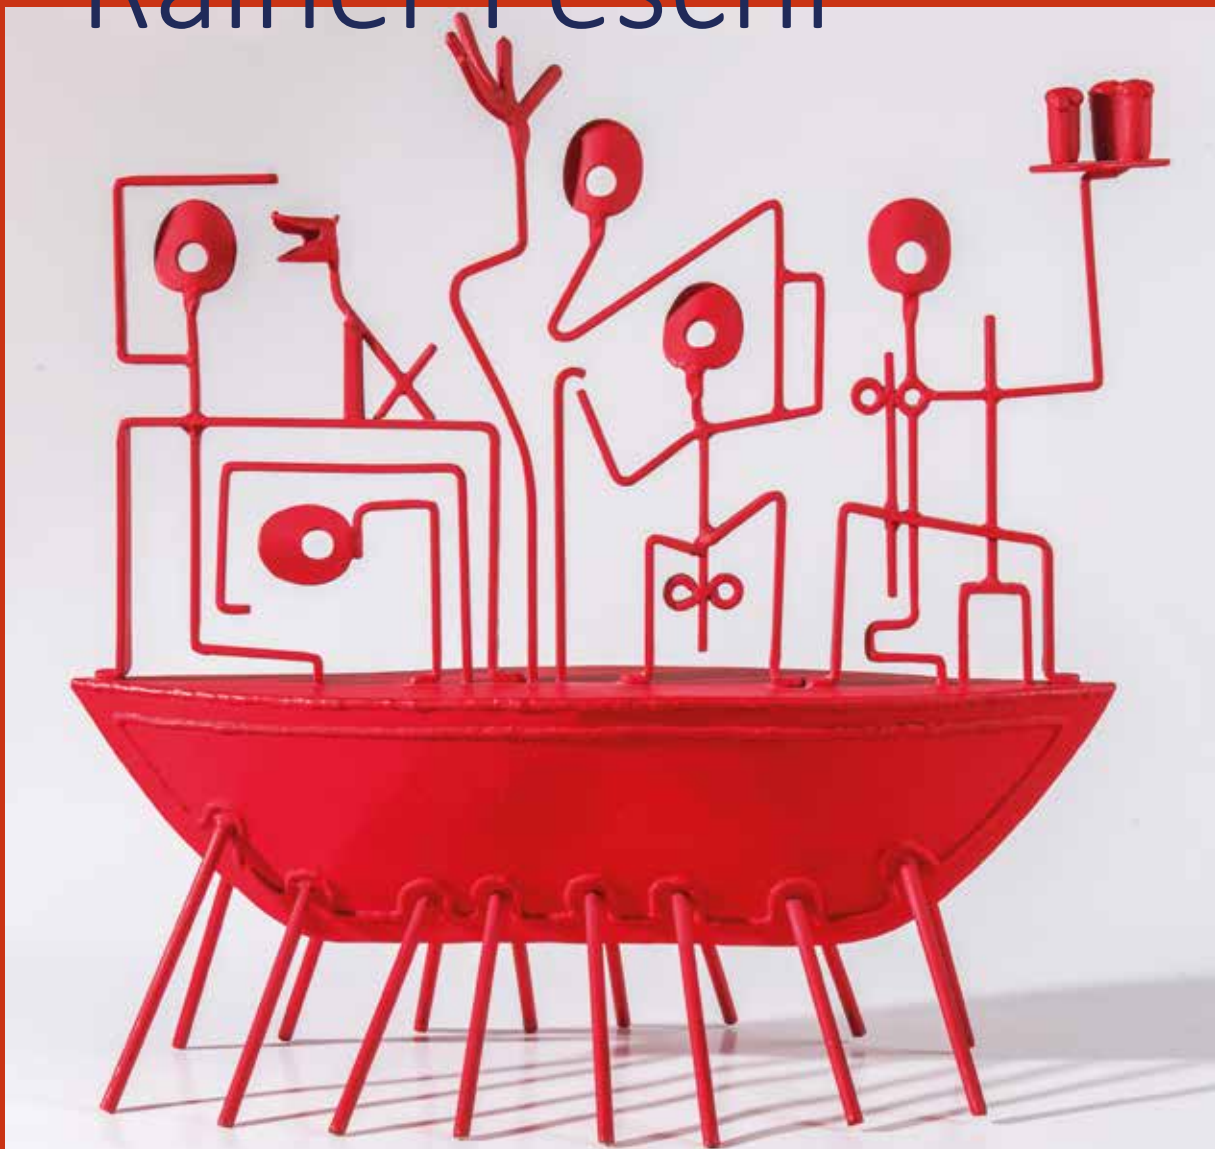

# Karel Gyurjan Walter Lauf Rainer Peschl

Galerie výtvarného umění v Mostě,  
příspěvková organizace Ústeckého kraje  
Kostelní 289 / 434 01 Most / Česká republika  
Výstava potrvá do 9. 9. 2018  
[www.gvum.cz](http://www.gvum.cz)

Vernisáž bude fotografována.  
Snímky nebudou nikde publikovány,  
slouží pouze k dokumentaci výstavy  
pro potřeby GVU v Mostě.

GALERIE VÝTVARNÉHO UMĚNÍ V MOSTĚ  
SI VÁS DOVOLUJE POZVAT NA ZAHÁJENÍ VÝSTAVY  
TŘÍ VÝTVARNÍKŮ VYCHÁZEJÍCÍCH A NAVAZUJÍCÍCH  
NA MALÍŘSKOU SKUPINU  
KONTAKT

KAREL GYURJAN  
WALTER LAUF  
RAINER PESCHL

O SVOBODĚ, LINHARTOVI A BARDOTCE

SUTERÉNNÍ VÝSTAVNÍ SÁL DĚKANSKÉHO CHRÁMU  
NANEBEVZETÍ PANNY MARIE V MOSTĚ

PÁTEK 15. 6. 2018, 18.30

VÝSTAVU ZAHÁJÍ A ÚVODNÍ SLOVO PRONESE  
ING. JANA LIČKOVÁ, ZAST. ŘEDITELKA GUVU V MOSTĚ  
A KURÁTORKA MGR. MONIKA MERDOVÁ